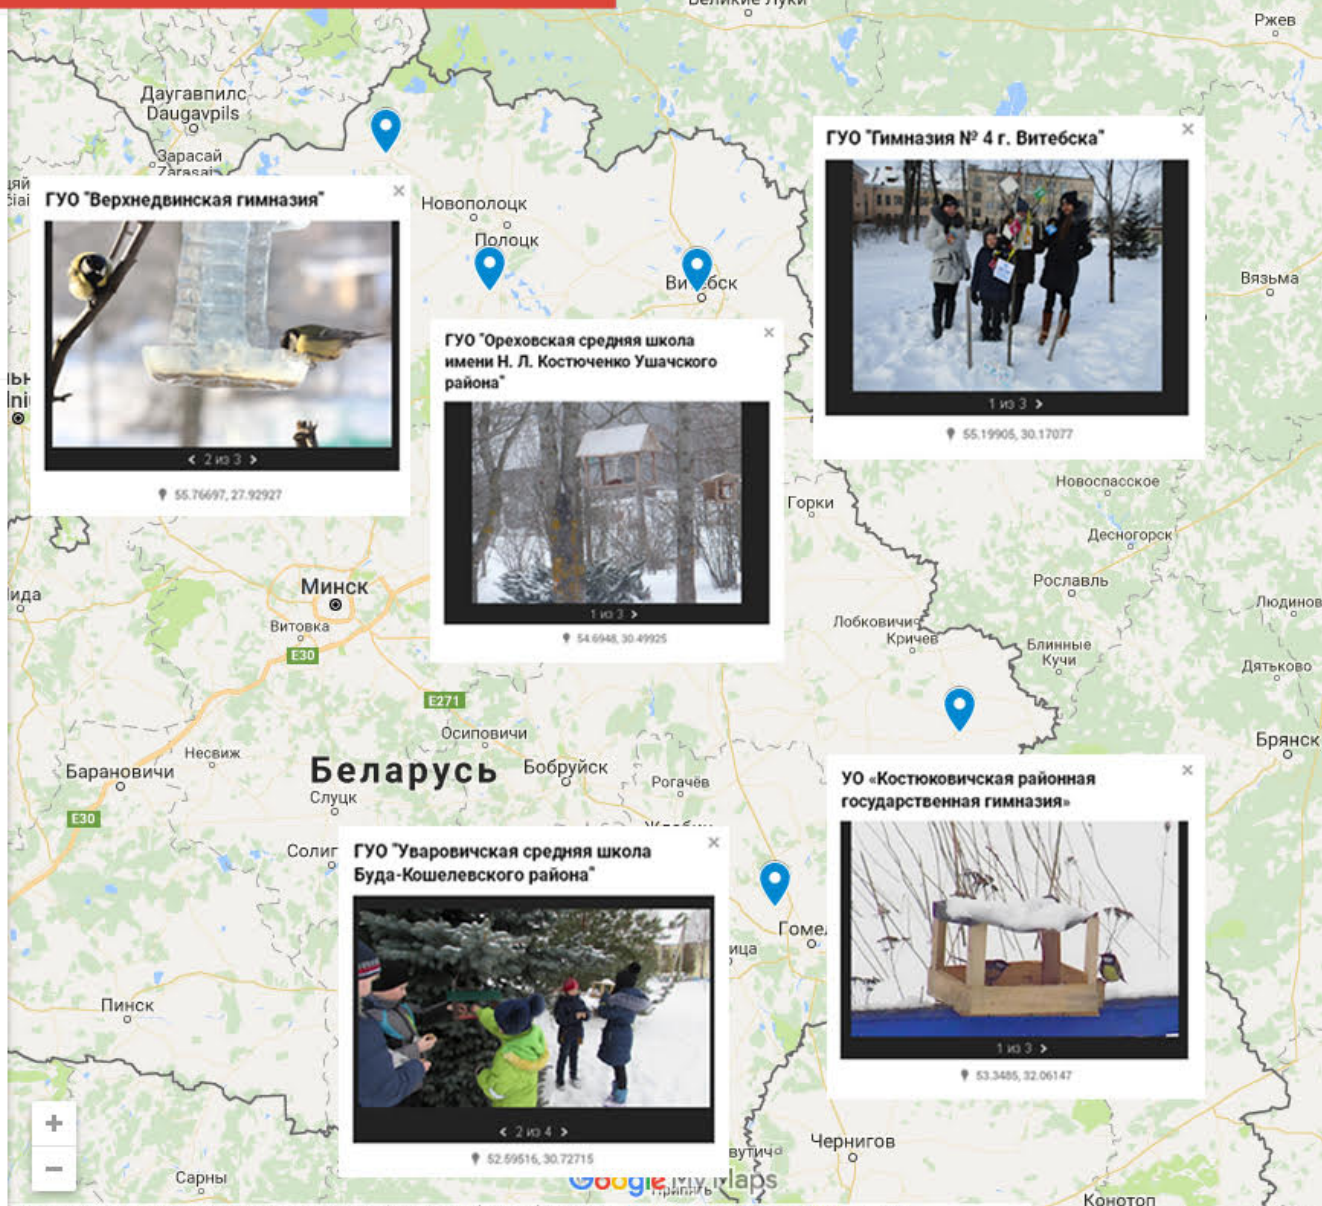

ГУО «Гимназия №4 г. Витебска»
Куратор проекта:
Татьяна Марьяновна Даргель,
учитель изобразительного искусства

КАРТА ПРОЕКТА "КОРМУШКИ НА ДЕРЕВЬЯХ ЦУР"

Карта проекта "Кормушки на деревьях цур"

- 📍 ГУО "Верхнедвинская гимназия"
- 📍 ГУО "Гимназия № 4 г. Витебска"
- 📍 УО «Костюковичская районная государс..»
- 📍 ГУО "Ореховская средняя школа имени Н..»
- 📍 ГУО "Уваровичская средняя школа Буда..»

ЦЕЛИ
УСТОЙЧИВОГО РАЗВИТИЯ В
БЕЛАРУСИ

ПАРТНЕРСКАЯ СЕТЬ
ШКОЛ УСТОЙЧИВОГО РАЗВИТИЯ

КАРТА ПРОЕКТА "ЗАЖЖЁМ ЁЛКИ ВМЕСТЕ"

Карта проекта "Зажжём ёлки вместе"

- 📍 ГУО "Уваровичская средняя школа Буда-Косшелевского района"
- 📍 ГУО "Средняя школа №2 имени Н.П.Массона"
- 📍 ГУО "Гимназия №1 г.Лида"
- 📍 УО «Костюковичская районная государственная гимназия»
- 📍 ГУО "Гимназия №4 г. Витебска"
- 📍 ГУО "Гимназия № 19 г. Минска"
- 📍 ГУО "Средняя школа № 4 г. Орши"
- 📍 ГУО "Ореховская средняя школа им. Н. Л. Костюченко Ушачского района"