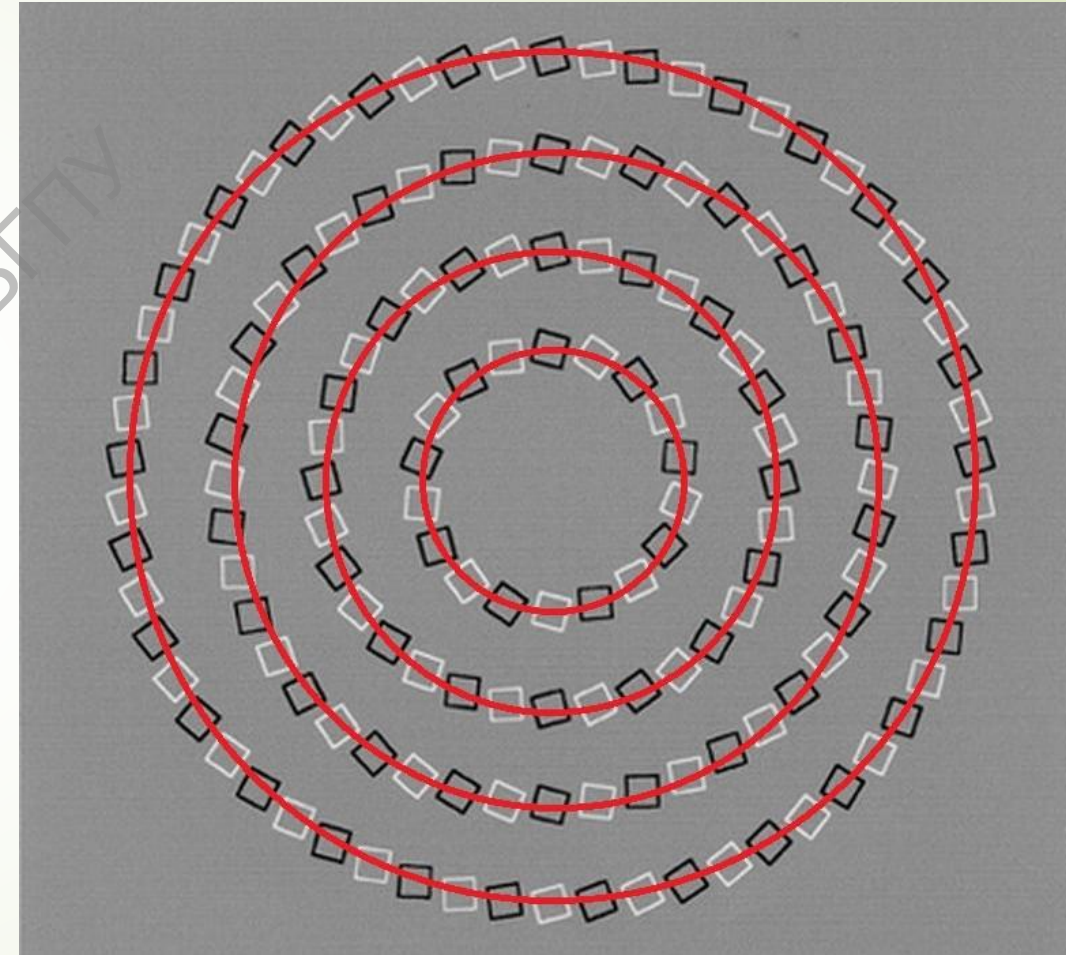

Гэта памылкі ў зрокавым ўспрыманні, выкліканыя недакладнасцю ці неадэкватнасцю працэсаў няўсведамлёнай карэкцыі глядзельнай выявы (няправільная ацэнка даўжыні адрэзкаў, велічыні кутаў ці колеры, ілюзія руху), а таксама саміх аптычных ("фізічных") ілюзій ("пераламаная саломінка" у шклянцы з вадой)

ПРИКЛАДИ ЗРОКАВЫХ ІЛЮЗІЙ [1]

РЕПОЗИТОРИЙ БГПУ

"Фізичнай" ілюзіяй з'яўляецца феномен пераламанай лыжкі ў шклянцы з вадой. Узнікае з прычыны рознага праламлення святла ў вадкіх і паветраных асяроддзях

ПРЫКЛАДЫ ЗРОКАВЫХ ІЛЮЗІЙ [2]

Які з памярэнцавых колаў
выглядае буйней?

Дзіўна, але яны
аднолькавага памеру

ПРЫКЛАДЫ ЗРОКАВЫХ ІЛЮЗІЙ [3]

Ілюзія ўспрымання памеру - здаецца, што ўсе тры стрэлкі маюць розную даўжыню

ПРИКЛАДЫ ЗРОКАВЫХ ІЛЮЗІЙ [4]

Чорна-белыя
квадраты прамыя
або крывыя?

ПРИКЛАДЫ ЗРОКАВЫХ ІЛЮЗІЙ [5]

Гэтыя "скрыжаваныя" акружнасці на самай справе ідэальныя круглыя і не сутыкаюцца адзін з адным

ПРЫКЛАДЫ ЗРОКАВЫХ ІЛЮЗІЙ [6]

Усе кропкі на гэтай фатаграфіі белыя,
але некаторыя выглядаюць чорнымі