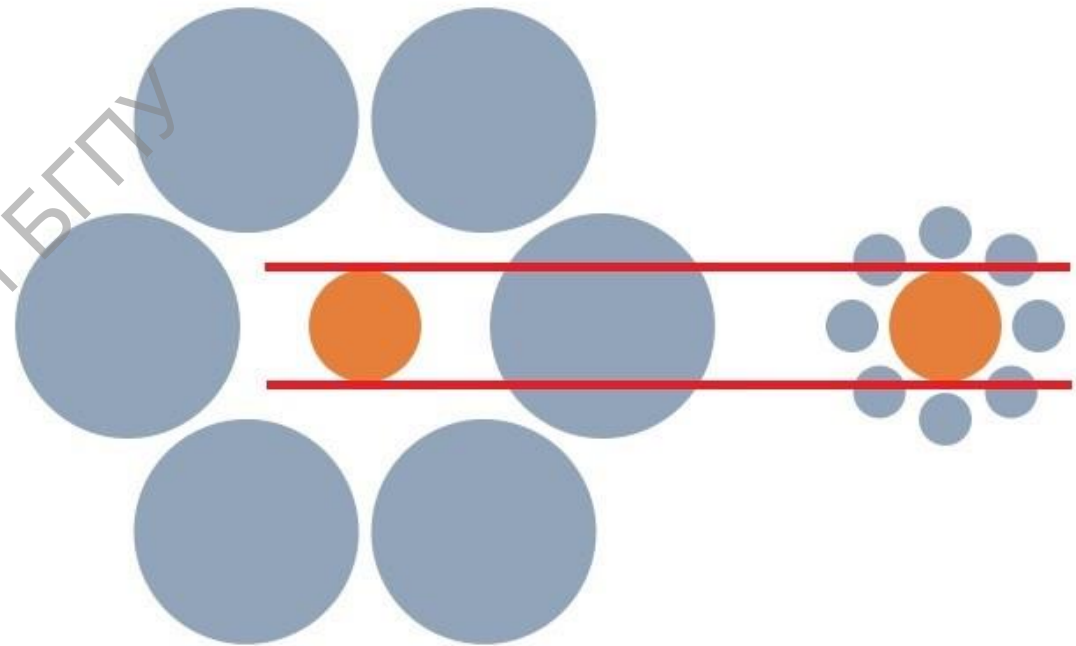

Гэта памылкі ў зрокавым ўспрыманні, выкліканыя недакладнасцю ці неадэкватнасцю працэсаў няўсведамлёнай карэкцыі глядзельнай выявы (няправільная ацэнка даўжыні адрэзкаў, велічыні кутаў ці колеры, ілюзія руху), а таксама саміх аптычных ("фізічных") ілюзій ("пераламаная саломінка" у шклянцы з вадой)

ПРИКЛАДИ ЗРОКАВЫХ ІЛЮЗІЙ [1]

РЕПОЗИТОРИЙ БГПУ

"Фізичнай" ілюзіяй з'яўляецца феномен пераламанай лыжкі ў шклянцы з вадой. Узнікае з прычыны рознага праламлення святла ў вадкіх і паветраных асяроддзях

ПРЫКЛАДЫ ЗРОКАВЫХ ІЛЮЗІЙ [2]

Які з памярэнцавых колаў
выглядае буйней?

Дзіўна, але яны
аднолькавага памеру

ПРЫКЛАДЫ ЗРОКАВЫХ ІЛЮЗІЙ [3]

Ілюзія ўспрымання памеру - здаецца, што ўсе тры стрэлкі маюць розную даўжыню

ПРИКЛАДЫ ЗРОКАВЫХ ІЛЮЗІЙ [4]

Чорна-белыя
квадраты прамыя
або крывыя?

ПРИКЛАДЫ ЗРОКАВЫХ ІЛЮЗІЙ [5]

Гэтыя "скрыжаваныя" акружнасці на самай справе ідэальныя круглыя і не сутыкаюцца адзін з адным

ПРЫКЛАДЫ ЗРОКАВЫХ ІЛЮЗІЙ [6]

Усе кропкі на гэтай фатаграфіі белыя,
але некаторыя выглядаюць чорнымі