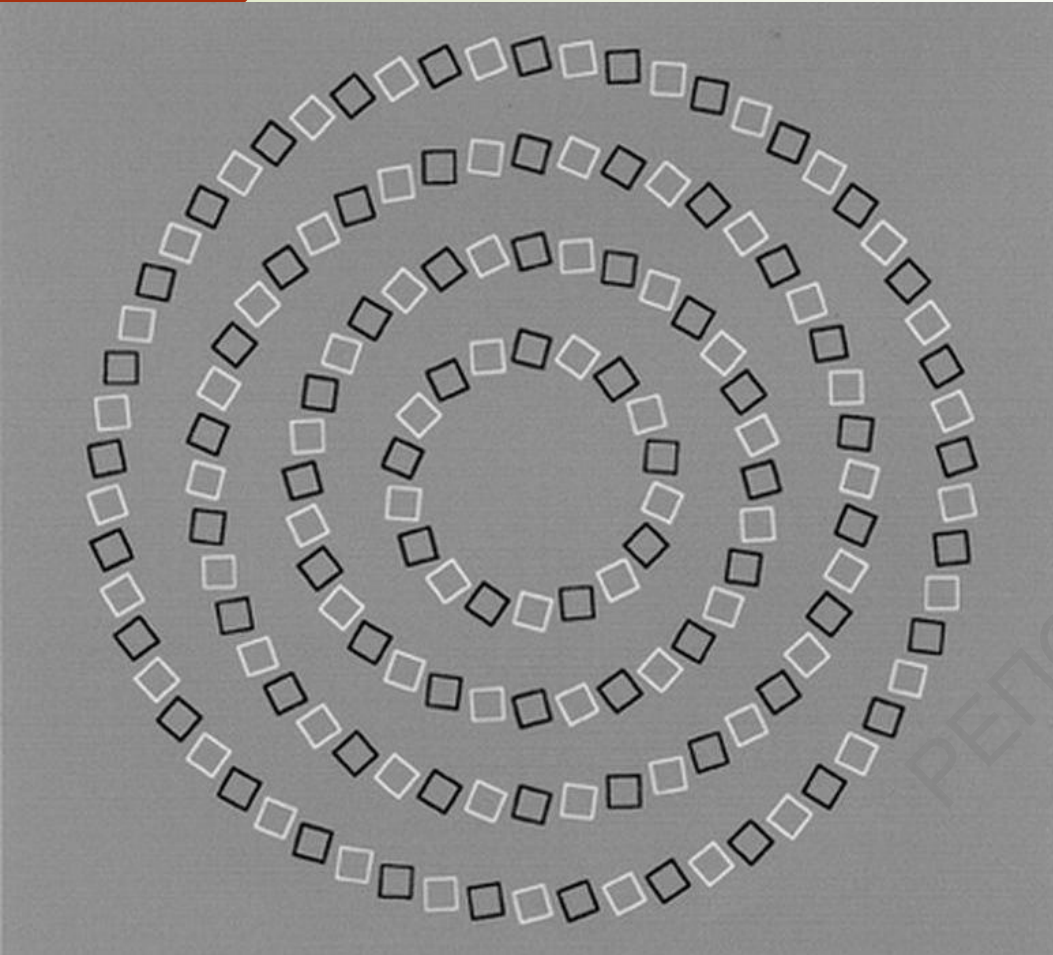

ПРИКЛАДИ ЗРОКАВЫХ ІЛЮЗІЙ [1]

РЕПОЗИТОРИЙ БГПУ

"Фізичнай" ілюзіяй з'яўляецца феномен пераламанай лыжкі ў шклянцы з вадой. Узнікае з прычыны рознага праламлення святла ў вадкіх і паветраных асяроддзях

ПРЫКЛАДЫ ЗРОКАВЫХ ІЛЮЗІЙ [2]

Які з памярэнцавых колаў
выглядае буйней?

Дзіўна, але яны
аднолькавага памеру

ПРЫКЛАДЫ ЗРОКАВЫХ ІЛЮЗІЙ [3]

Ілюзія ўспрымання памеру - здаецца, што ўсе тры стрэлкі маюць розную даўжыню

ПРИКЛАДЫ ЗРОКАВЫХ ІЛЮЗІЙ [4]

Чорна-белыя
квадраты прамыя
або крывыя?

ПРИКЛАДЫ ЗРОКАВЫХ ІЛЮЗІЙ [5]

Гэтыя "скрыжаваныя" акружнасці на самай справе ідэальныя круглыя і не сутыкаюцца адзін з адным

ПРЫКЛАДЫ ЗРОКАВЫХ ІЛЮЗІЙ [6]

Усе кропкі на гэтай фатаграфіі белыя,
але некаторыя выглядаюць чорнымі