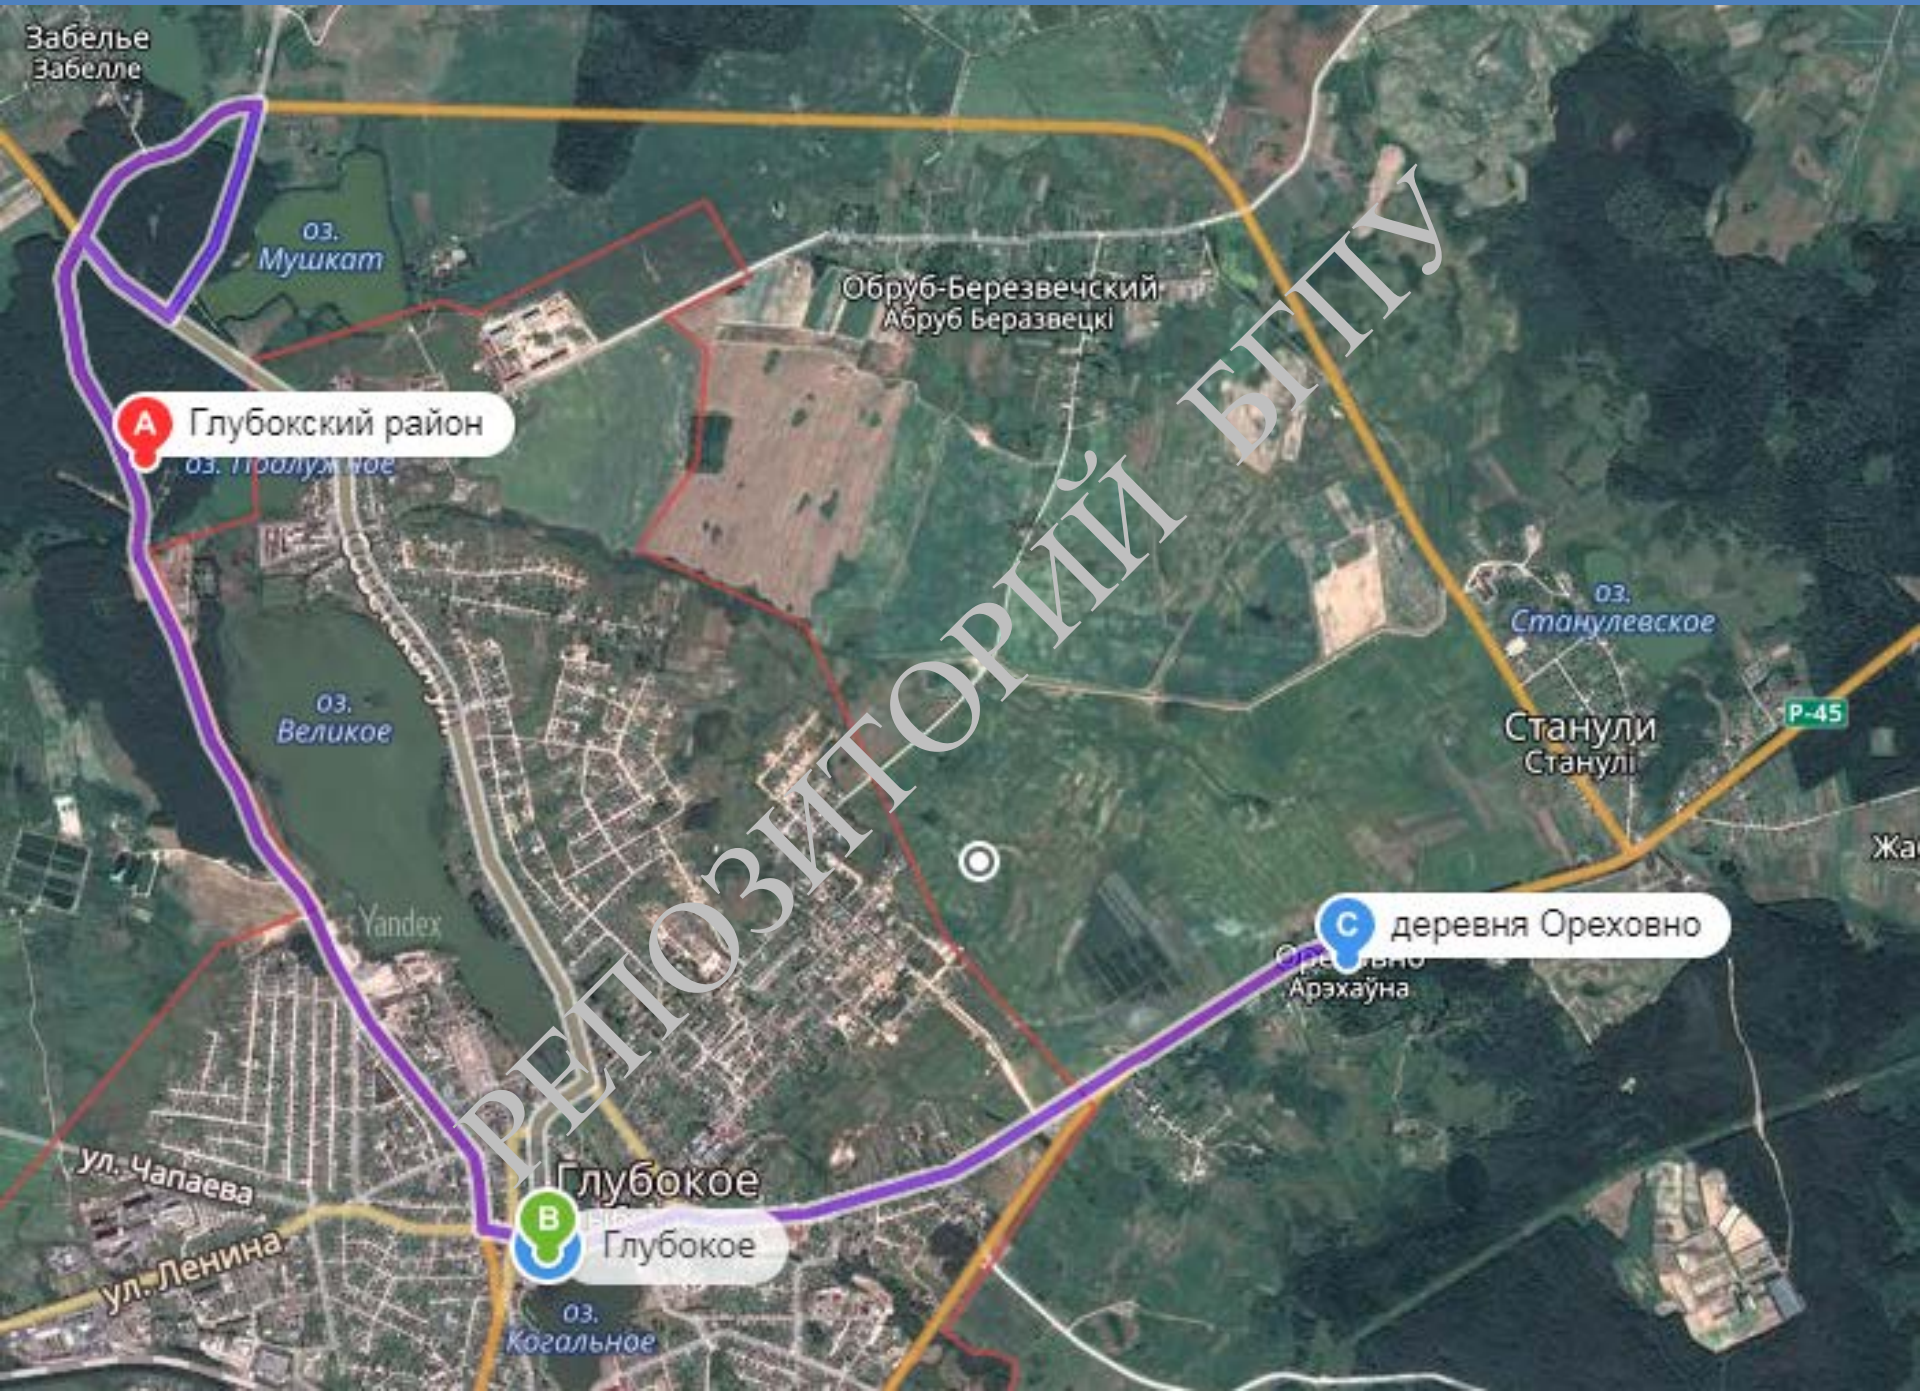

# ЭКСКУРСИОННЫЙ МАРШРУТ ПО ГОРОДУ ГЛУБОКОЕ

---

Размыслович Анастасия  
102 группа

2018 год

Забелье  
Забелле

оз.  
Мушкат

Обруб-Березвечский  
Абруб Березвецкі

**A** Глубокский район  
оз. Пружынское

оз.  
Станулевское

Станули  
Станулі

P-45

оз.  
Великое

Yandex

**C** деревня Ореховно

Ореховно  
Арэхаўна

ул. Чапаева  
ул. Ленина

# Мемориальный комплекс «Урочище Борок»

Собор Рождества  
Пресвятой Богородицы

Костел Святой Троицы