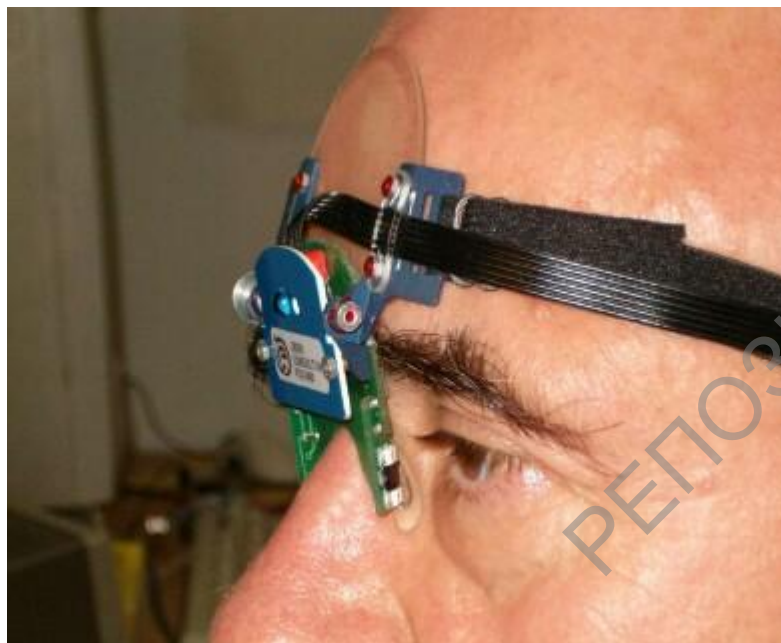

# Джойсцік для кіравання ртом IntegraMouse Plus

РЕПОЗИТОРИЙ БГПУ

# BlinkIt- гэта новая прылада, якая дазваляе кіраваць кампутарам рухам павека