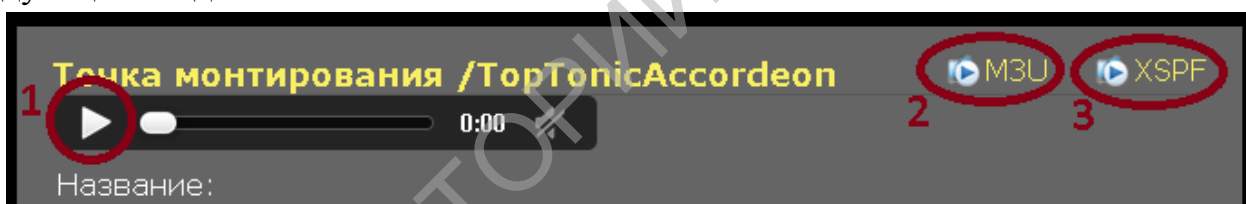

Инструкция по использованию радио в локальной сети БГПУ.

! Ресурс работает в тестовом режиме

Ретрансляция интернет-радиостанций производится только в локальную сеть БГПУ. При использовании данного ресурса потребление интернет трафика не учитывается.

Для того чтобы воспользоваться данным ресурсом необходимо через интернет браузер перейти по ссылке <http://bspu.local:8001/>.

На странице можно будет увидеть список доступных радиостанций следующего вида:

Воспроизвести выбранную станцию можно двумя способами:

1. В браузере, нажав на кнопку **1** (работает не во всех браузерах).
2. В аудио-плеере, открыв один из файлов, загруженных по ссылкам **2** или **3**.
  (Повторная загрузка при следующих подключениях к станции не обязательна)

Перед началом воспроизведения возможна длительная задержка.

При возникновении проблем с работой радио, предложений - писать на почту it@bspu.by с темой [интернет-радио].